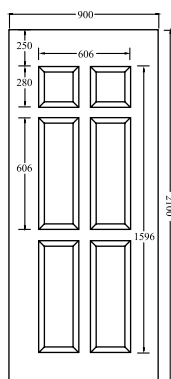

P990	ΤΥΦΛΟ (ΛΕΥΚΟ 9016 ΝΕΟΚΕΜ)	65 €

Περιορισμένος αριθμός πάνελ πιθανόν να φέρει μικροχτυπήματα τα οποία δεν επηρεάζουν την αισθητική εικόνα τους. Επιστροφές δεν γίνονται αποδεκτές.