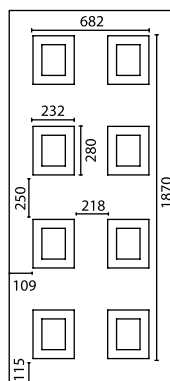

E598	(PAL 250 ΑΝΑΛΚΟ)	65 €