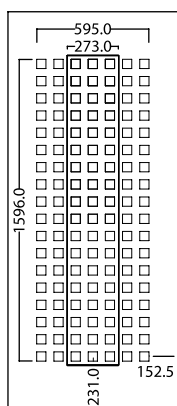

## ΕΠΕΝΔΥΣΕΙΣ ΣΕ MDF 6MM

ΣΧΕΔΙΟ E941 (ΚΑΣΤΑΝΙΑ 12 ΠΡΟΤΑΛ) 100X225	40 €
---	------

ΣΧΕΔΙΟ E982 (S-2000 ΑΝΑΛΚΟ) 100X225 (AL-101 ALUMINCO)	40 €
---	------

ΣΧΕΔΙΟ I357 (6009 MAT ΑΝΑΛΚΟ) 90X210	40 €
ΣΧΕΔΙΟ I357 (SABLE GRIS 2800 ΑΚΖΟ) 100X225	40 €