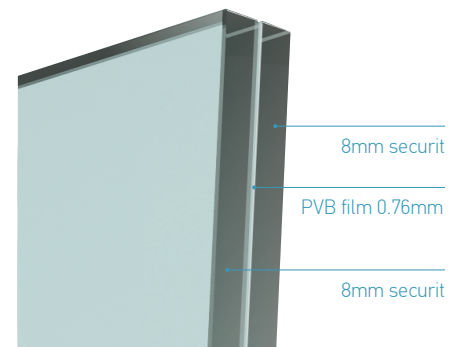

Υαλοπίνακες Triplex 16mm

Η **ALUMINCO** διαθέτει έτοιμους κομμένους υαλοπίνακες triplex 16mm ιδανικούς για τις εφαρμογές του συστήματος **Crystal Line**. Οι υαλοπίνακες διατίθενται έτοιμοι κομμένοι στις παρακάτω διαστάσεις:

Κωδικός	Ύψος	Μήκος
GL16.100-060	1000mm	600mm
GL16.100-090	1000mm	900mm
GL16.100-100	1000mm	1000mm
GL16.100-120	1000mm	1200mm
GL16.100-130	1000mm	1300mm

Τύπος	Συνολικό ύψος συστήματος
Type A	1044mm
Type B	1028mm
Type C	1022mm
Type Cu	899mm

Τεχνικά Χαρακτηριστικά

- Υαλοπίνακας triplex 8mm securit-PVB film 0.76mm-8mm securit
- Σύμφωνα με το πρότυπο BS EN 12453
- Με περιμετρική λείανση
- Εφαρμογή με όλους τους τύπους Crystal Line (A, B, C, Cu)