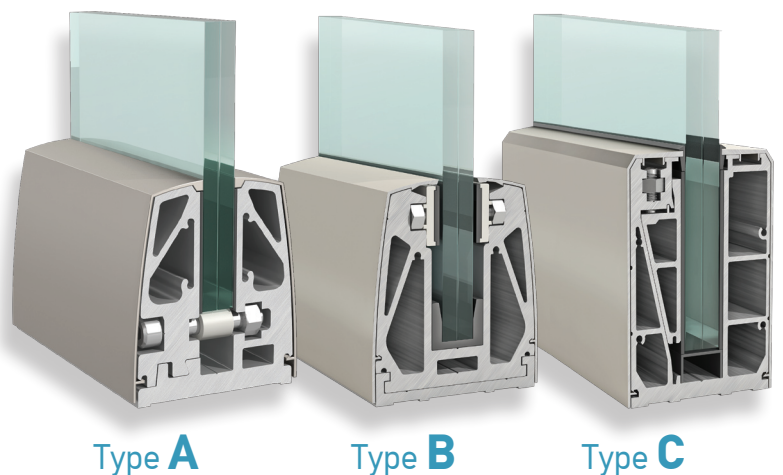

Υαλοπίνακες Triplex 16mm

Η **ALUMINCO** διαθέτει έτοιμους κομμένους υαλοπίνακες triplex 16mm ιδανικούς για τις εφαρμογές του συστήματος **Crystal Line**. Οι υαλοπίνακες διατίθενται έτοιμοι κομμένοι στις παρακάτω διαστάσεις:

Κωδικός	Ύψος	Μήκος
GL16.100-060	1000mm	600mm
GL16.100-090	1000mm	900mm
GL16.100-100	1000mm	1000mm
GL16.100-120	1000mm	1200mm
GL16.100-130	1000mm	1300mm

Τύπος	Συνολικό ύψος συστήματος
Type A	1044mm
Type B	1028mm
Type C	1022mm
Type Cu	899mm

Τεχνικά Χαρακτηριστικά

- Υαλοπίνακας triplex 8mm securit-PVB film 0.76mm-8mm securit
- Σύμφωνα με το πρότυπο BS EN 12453
- Με περιμετρική λείανση
- Εφαρμογή με όλους τους τύπους Crystal Line (A, B, C, Cu)